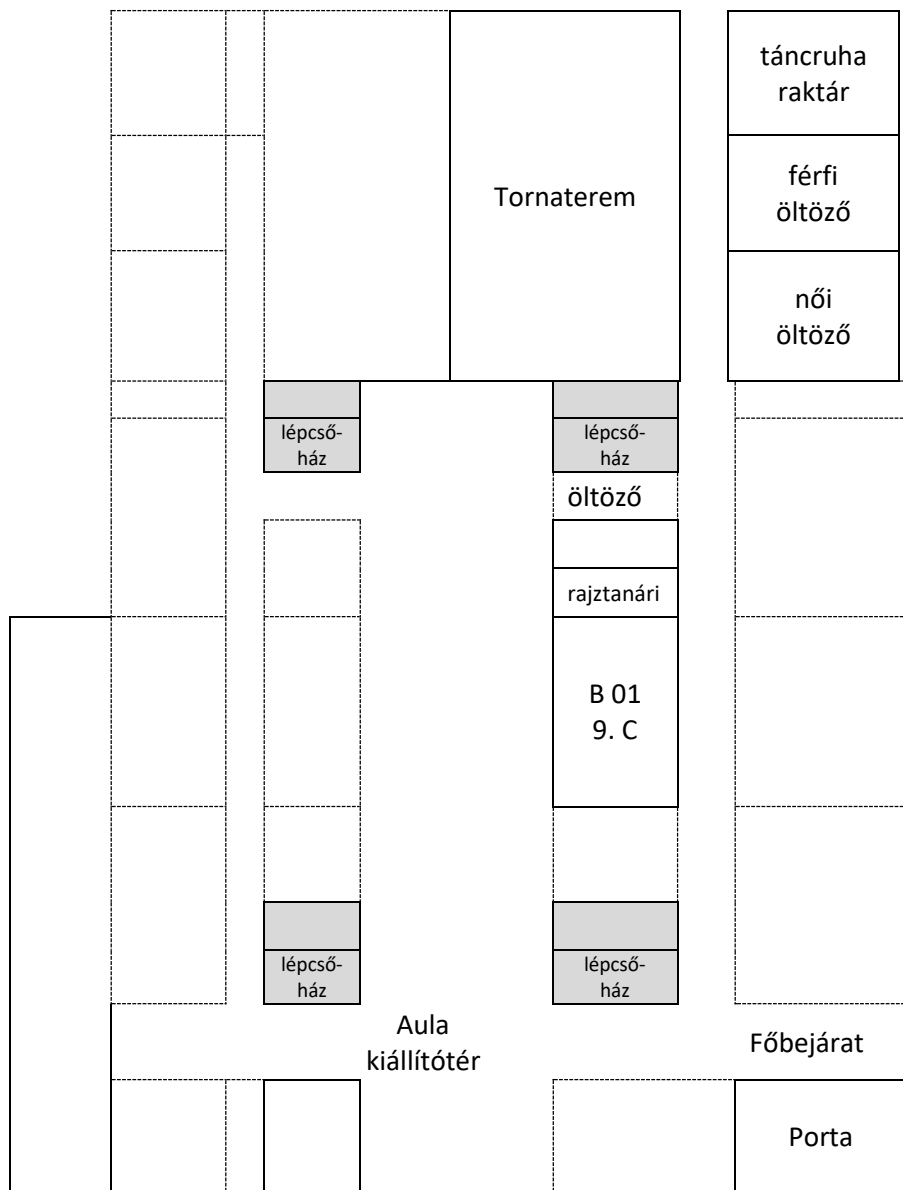

2017/2018-as tanév terem beosztása „B” épület

Földszint

I. emelet